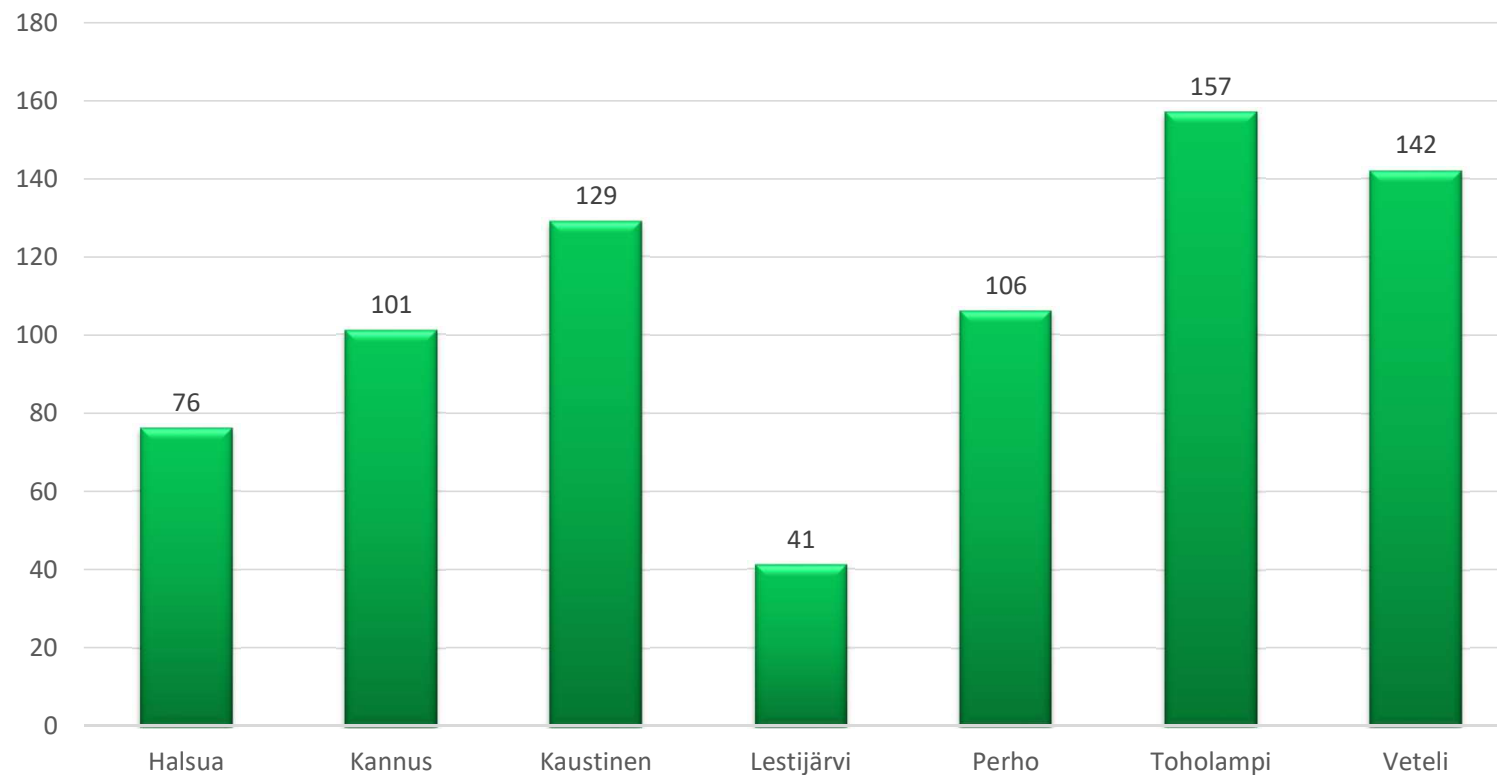

# Maatilat 2020

yhteensä KaseKa:n alueella 752 tilaa

# Maatilat

Tilamäärä yhteensä KaseKa:n alueella

2013: 887 2014: 866 2015: 833 2016: 821 2017: 807 2018: 787 2019: 774 2020: 752

# Peltopinta-ala kunnittain 2020, ha

yhteensä 40 088 ha

# Peltopinta-ala

Peltoala yhteensä KaseKa:n alueella 2013: 39 034 ha 2014: 39 315 ha 2015: 39 562 ha 2016: 39 559 ha  
2017: 39 425 ha 2018: 39 654 2019: 39 863 2020: 40 088