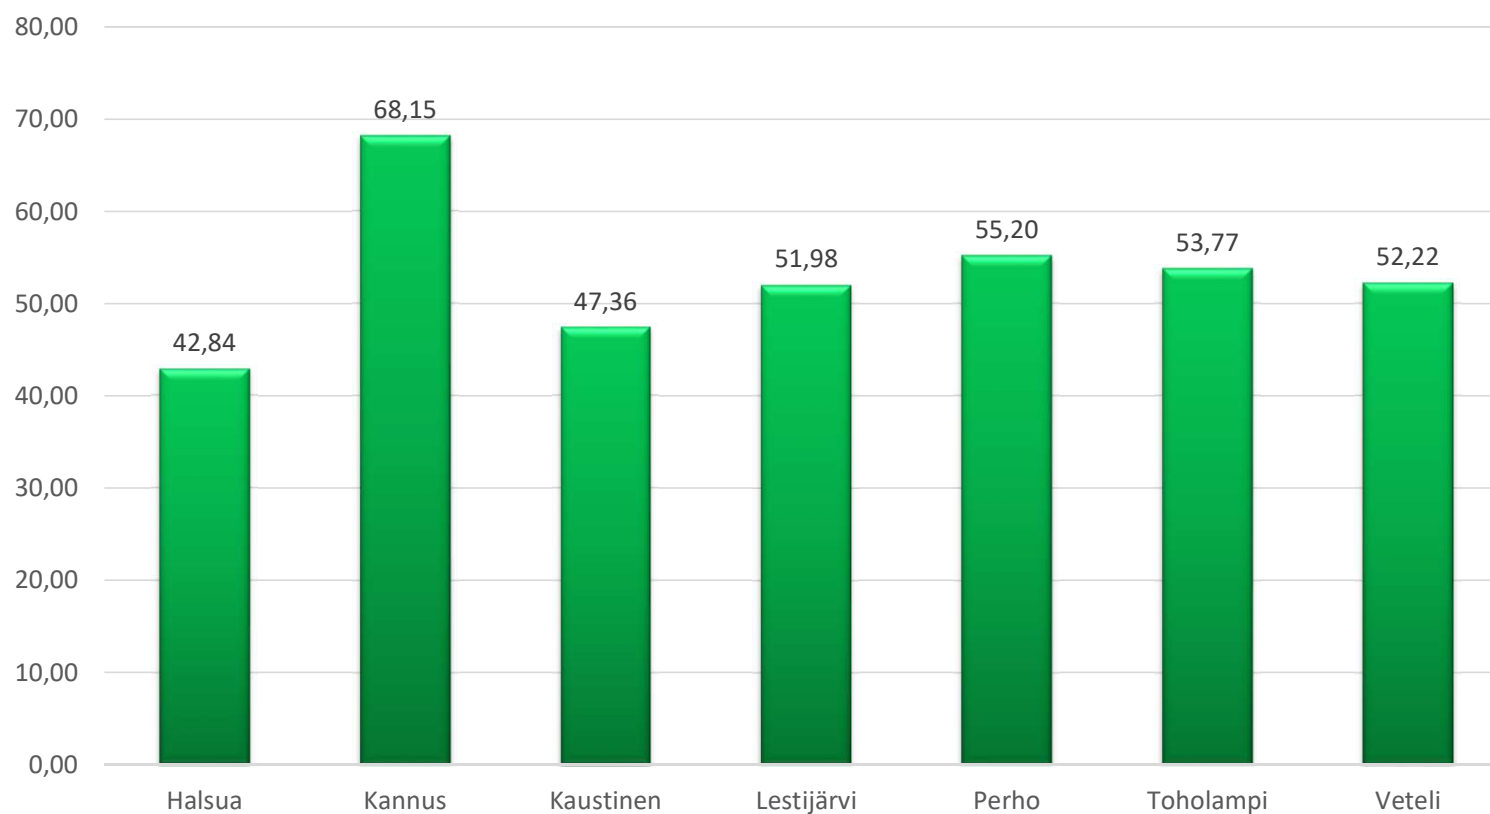

Peltoa ha/ tila 2020

keskimäärin KaseKa:n alueella 53,31 ha/ tila