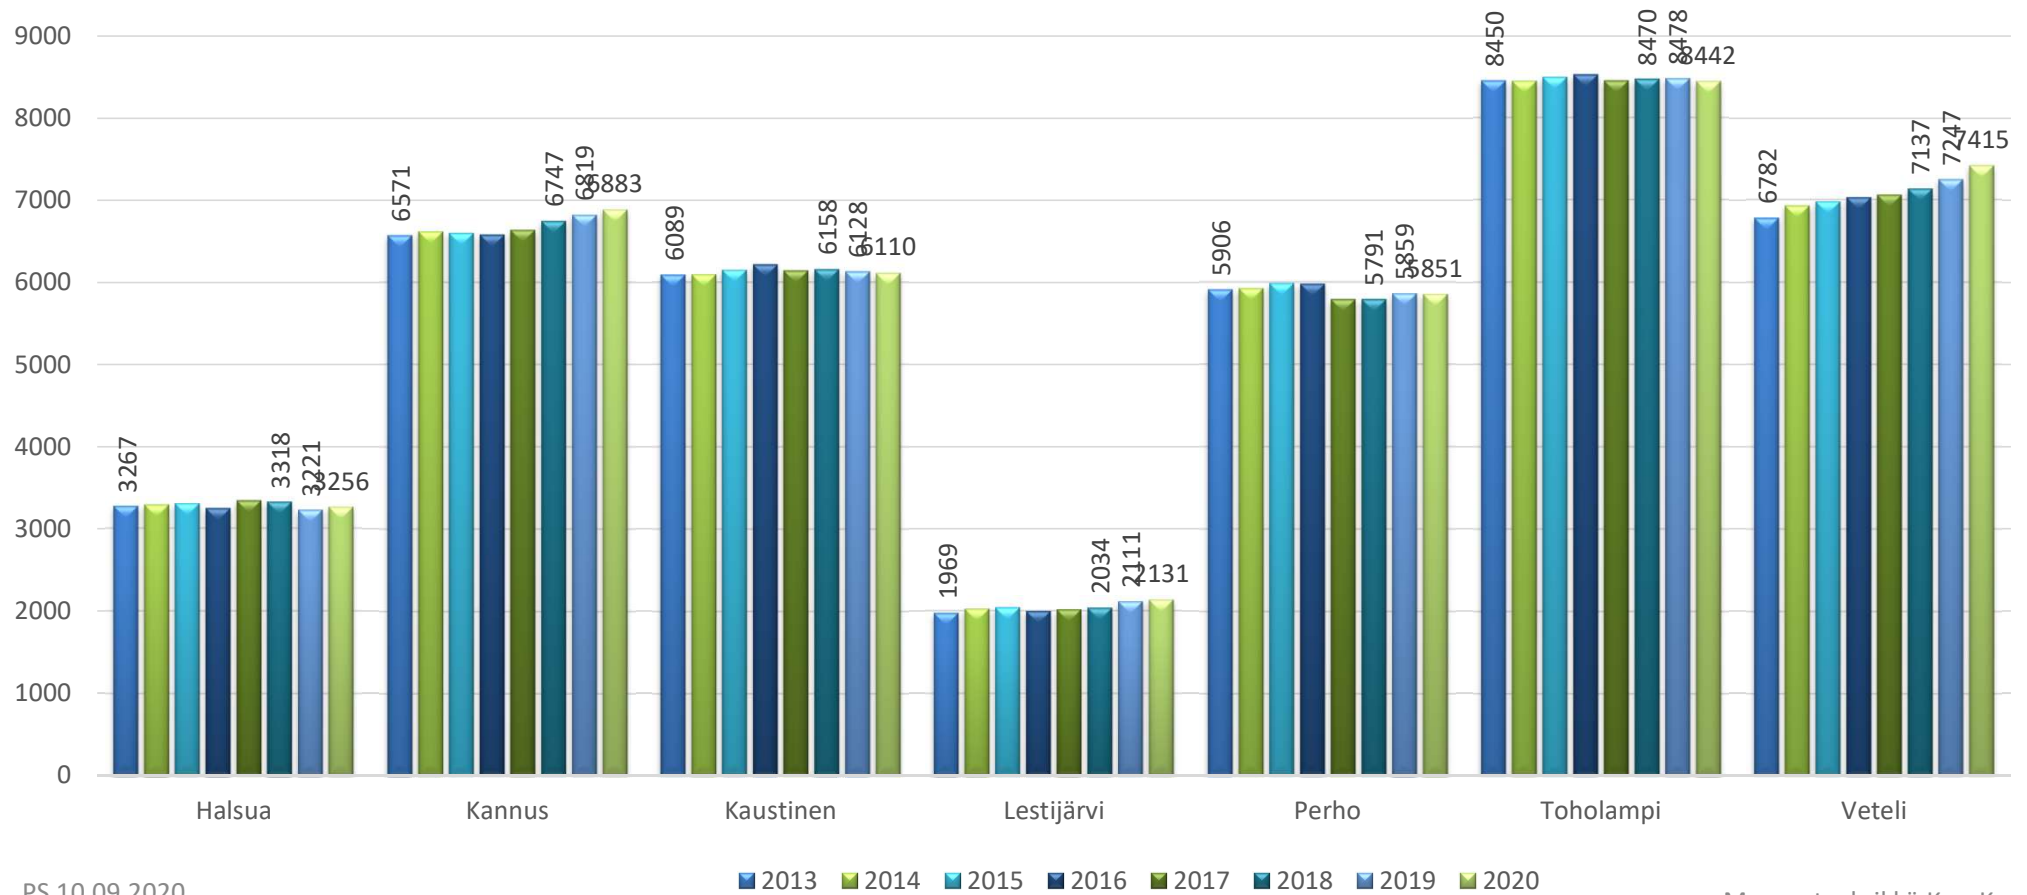

# Maatilat 2020

yhteensä KaseKa:n alueella 752 tilaa

# Maatilat

Tilamäärä yhteensä KaseKa:n alueella

2013: 887 2014: 866 2015: 833 2016: 821 2017: 807 2018: 787 2019: 774 2020: 752

# Peltopinta-ala

Peltoala yhteensä KaseKa:n alueella 2013: 39 034 ha 2014: 39 315 ha 2015: 39 562 ha 2016: 39 559 ha  
2017: 39 425 ha 2018: 39 654 2019: 39 863 2020: 40 088