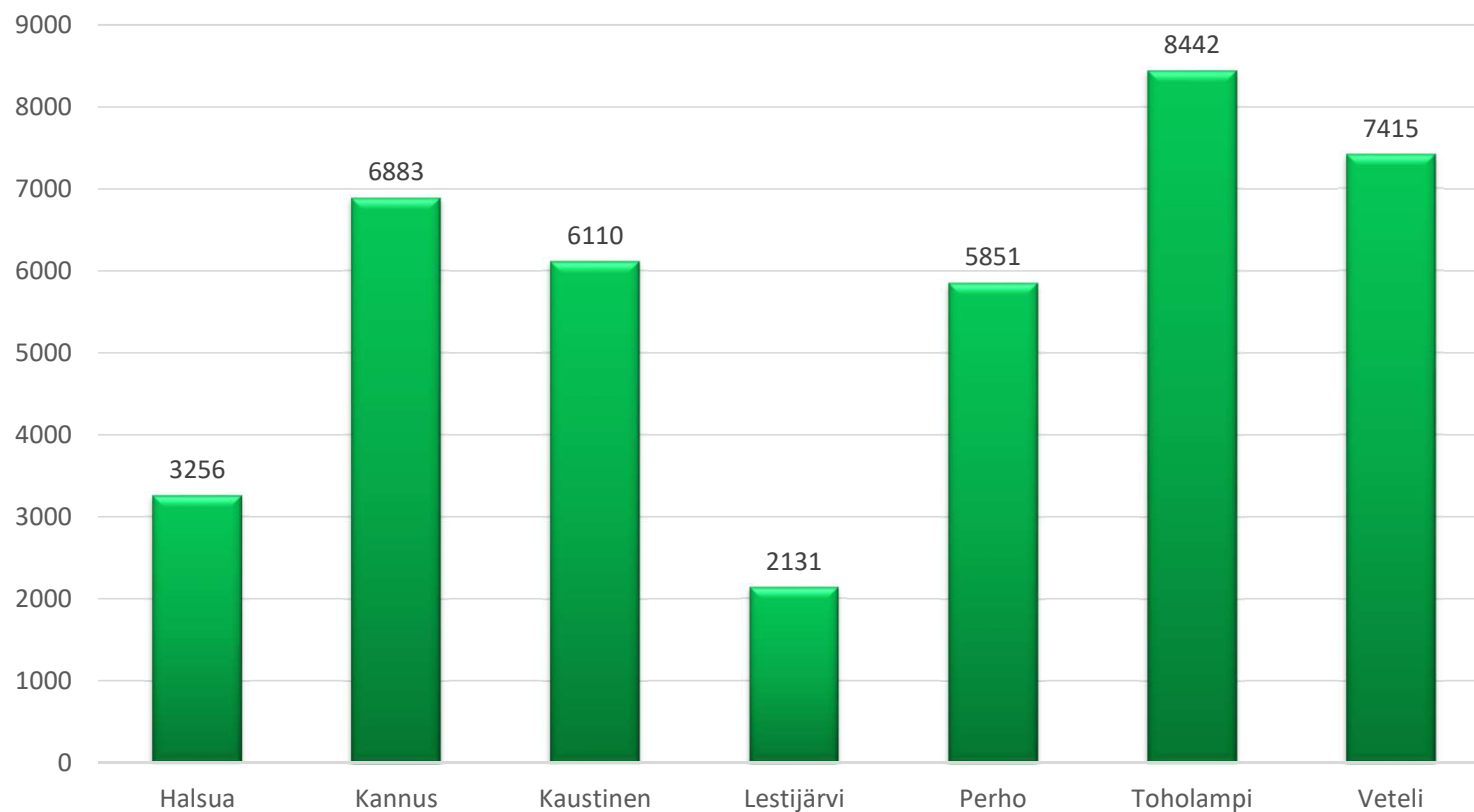

# Maatilat 2020

yhteensä KaseKa:n alueella 752 tilaa

# Maatilat

Tilamäärä yhteensä KaseKa:n alueella

2013: 887 2014: 866 2015: 833 2016: 821 2017: 807 2018: 787 2019: 774 2020: 752

# Peltopinta-ala kunnittain 2020, ha

yhteensä 40 088 ha

# Peltopinta-ala

Peltoala yhteensä KaseKa:n alueella 2013: 39 034 ha 2014: 39 315 ha 2015: 39 562 ha 2016: 39 559 ha  
2017: 39 425 ha 2018: 39 654 2019: 39 863 2020: 40 088