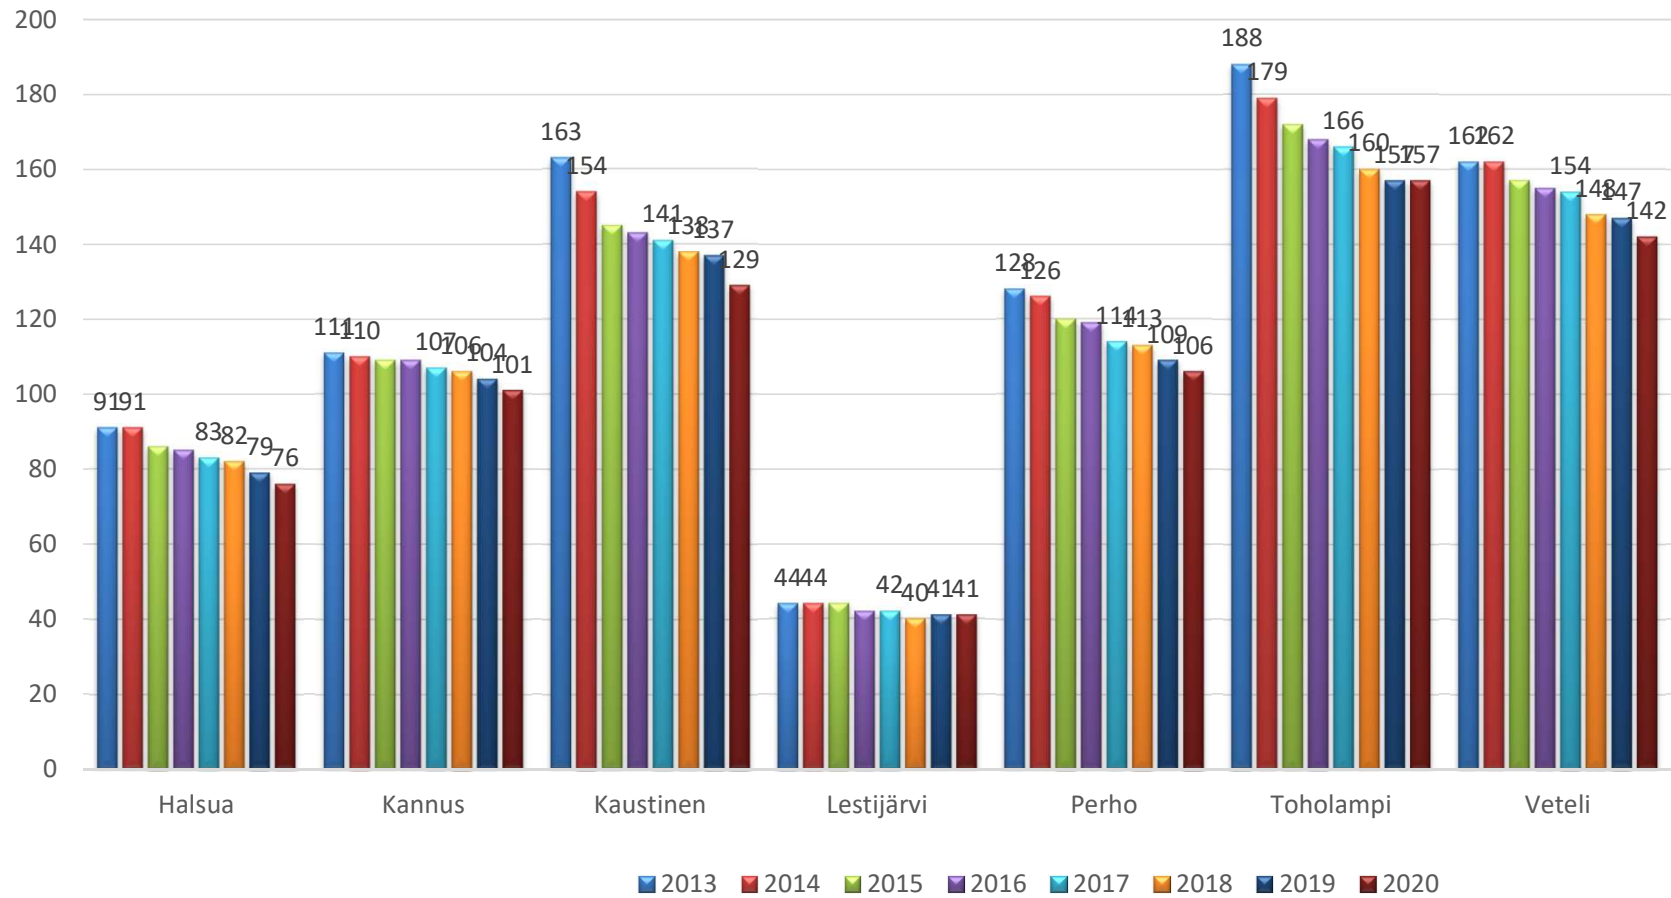

# Maatilat 2020

yhteensä KaseKa:n alueella 752 tilaa

# Maatilat

Tilamäärä yhteensä KaseKa:n alueella

2013: 887 2014: 866 2015: 833 2016: 821 2017: 807 2018: 787 2019: 774 2020: 752

# Peltopinta-ala kunnittain 2020, ha

yhteensä 40 088 ha

# Peltopinta-ala

Peltoala yhteensä KaseKa:n alueella 2013: 39 034 ha 2014: 39 315 ha 2015: 39 562 ha 2016: 39 559 ha  
2017: 39 425 ha 2018: 39 654 2019: 39 863 2020: 40 088