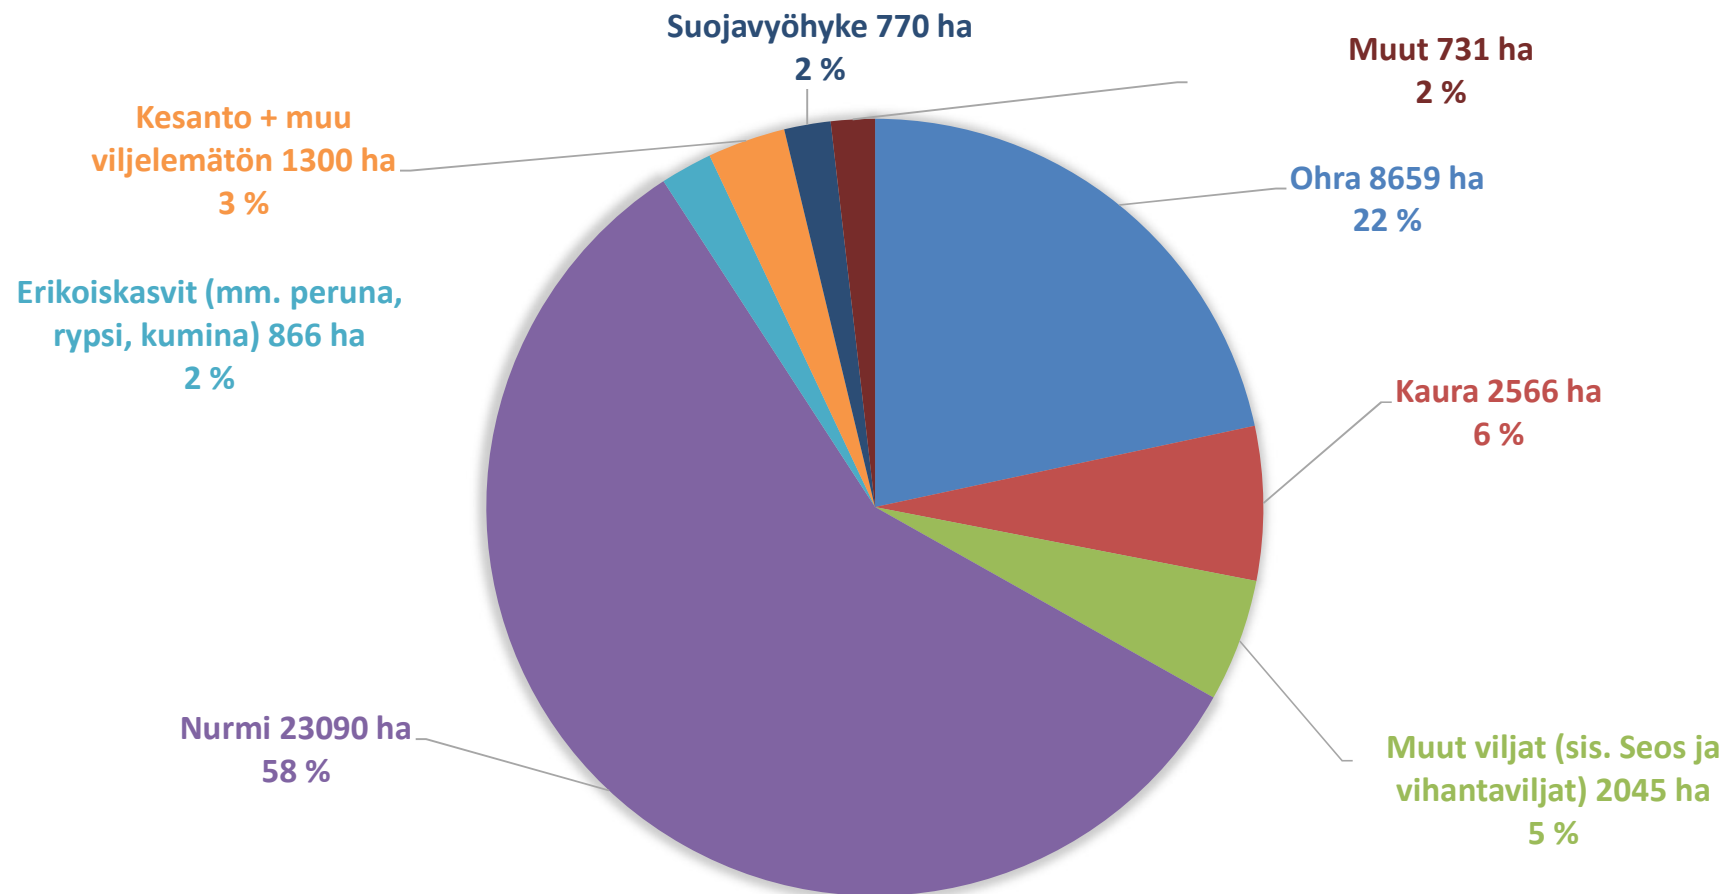

Viljelypinta-alat 2020 yhteensä 40 026 ha

Viljelypinta-alojen kehitys 2015-2020

Viljelypinta-alat kunnittain 2020