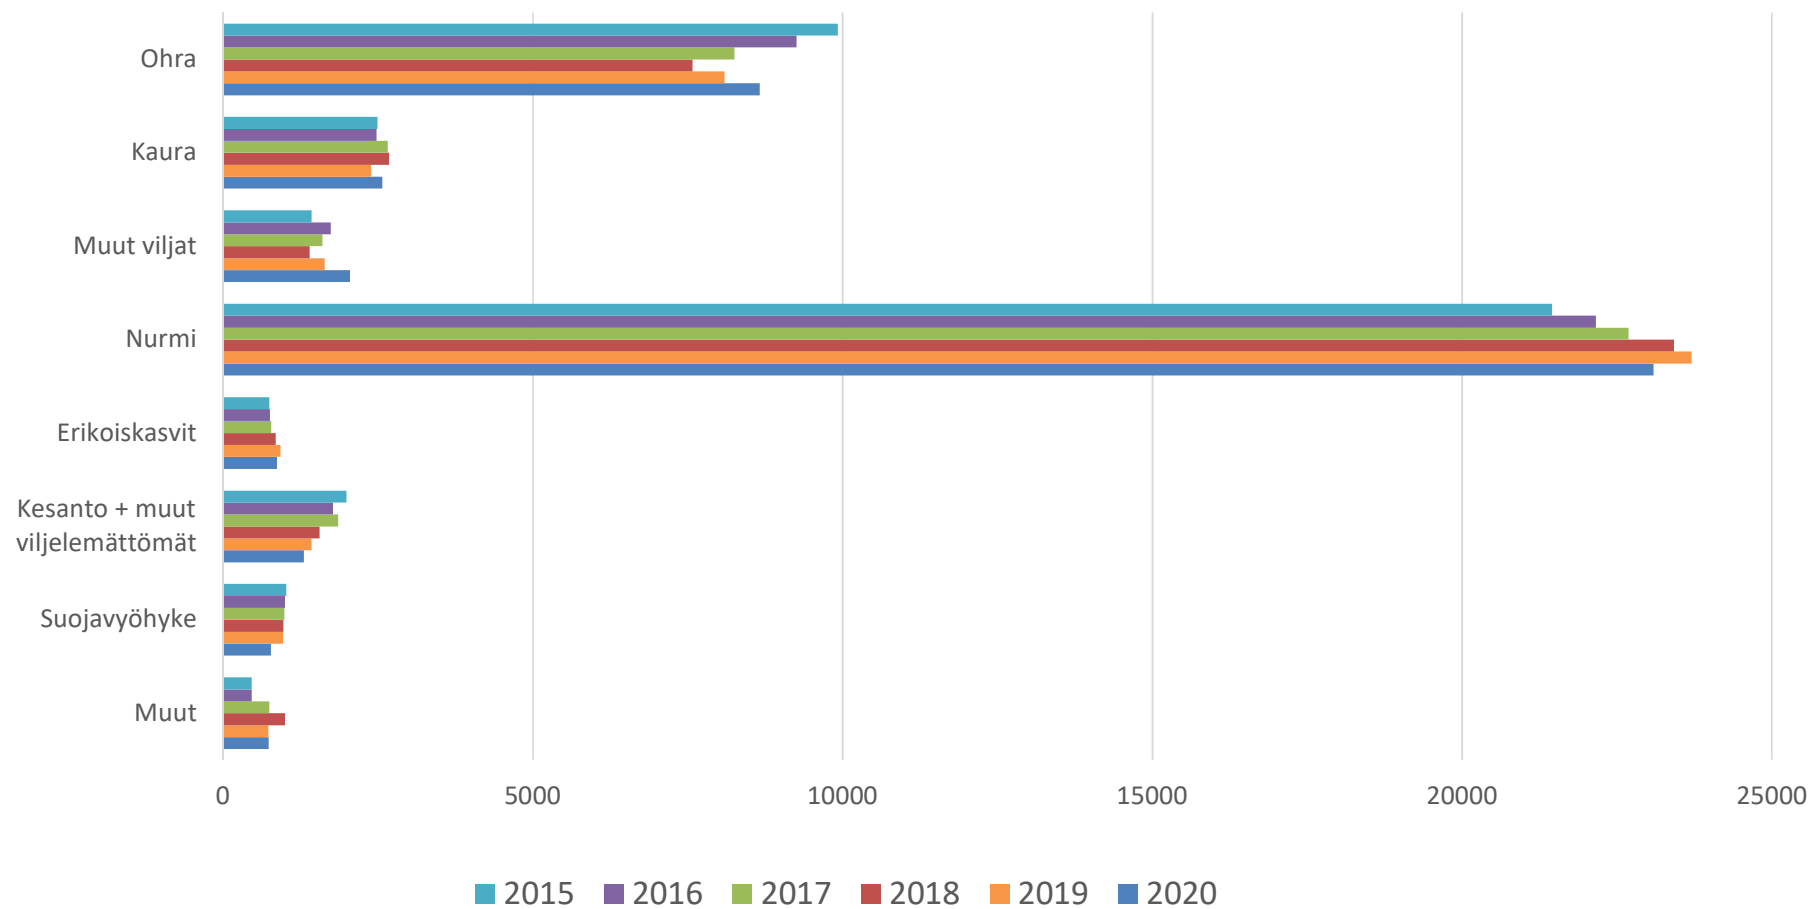

Viljelypinta-alat 2020 yhteensä 40 026 ha

Viljelypinta-alojen kehitys 2015-2020

Viljelypinta-alat kunnittain 2020