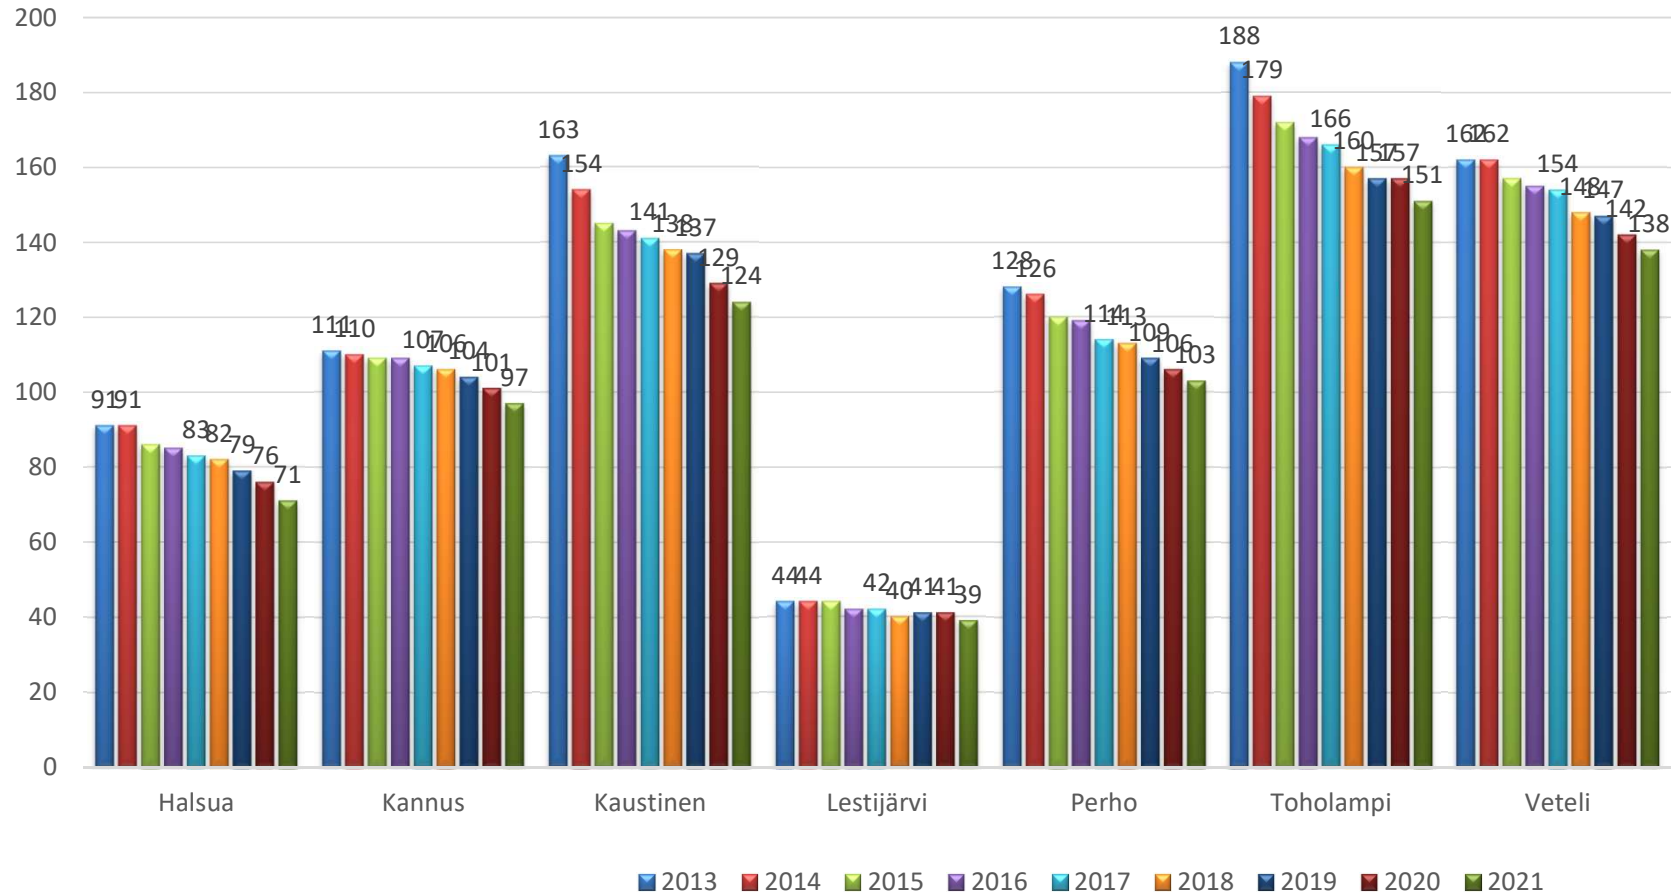

Maatilat 2021

yhteensä KaseKa:n alueella 723 tilaa

Maatilat

Tilamäärä yhteensä KaseKa:n alueella

2013: 887 2014: 866 2015: 833 2016:821 2017: 807 2018: 787 2019: 774 2020: 752 2021: 723

Peltopinta-ala kunnittain 2021, ha

yhteensä 40 088 ha

Peltopinta-ala

Peltoala yhteensä KaseKa:n alueella 2013: 39 034 ha 2014: 39 315 ha 2015: 39 562 ha 2016: 39 559 ha
 2017: 39 425 ha 2018: 39 654 2019: 39 863 2020: 40 088 2021: 40 057

Peltoa ha/ tila 2021

keskimäärin KaseKa:n alueella 55,40 ha/ tila

Peltoala ha/ tila

Keskimäärin Kaseka:n alueella ha/tila

2013: 44,01 2014: 45,40 2015: 47,47 2016: 48,18 2017: 48,85 2018: 50,39 2019: 51,50 2020: 53,31
2021: 55,40