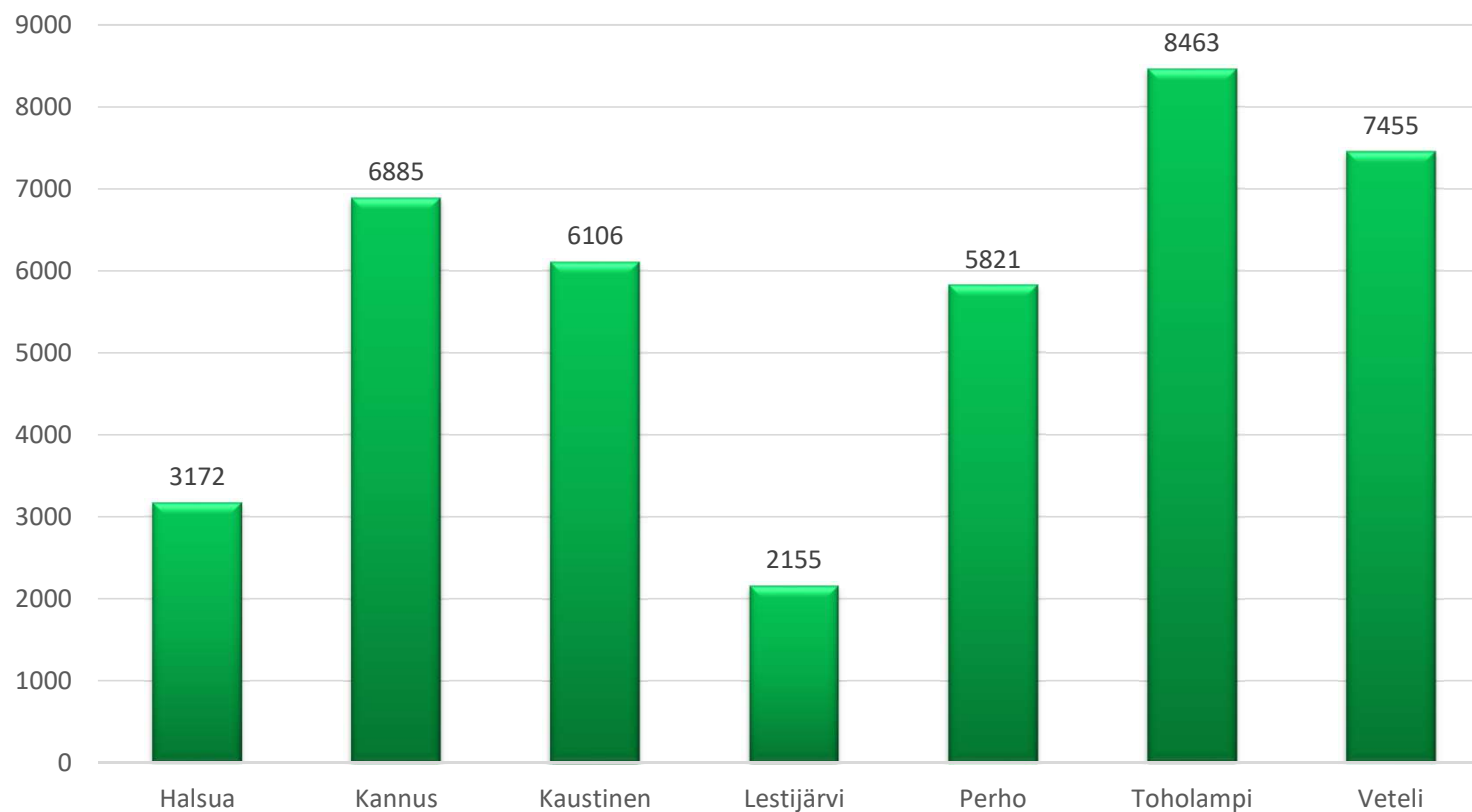

Maatilat 2021

yhteensä KaseKa:n alueella 723 tilaa

Maatilat

Tilamäärä yhteensä KaseKa:n alueella

2013: 887 2014: 866 2015: 833 2016:821 2017: 807 2018: 787 2019: 774 2020: 752 2021: 723

Peltopinta-ala kunnittain 2021, ha

yhteensä 40 088 ha

Peltopinta-ala

Peltoala yhteensä KaseKa:n alueella 2013: 39 034 ha 2014: 39 315 ha 2015: 39 562 ha 2016: 39 559 ha
 2017: 39 425 ha 2018: 39 654 2019: 39 863 2020: 40 088 2021: 40 057

Peltoa ha/ tila 2021

keskimäärin KaseKa:n alueella 55,40 ha/ tila

Peltoala ha/ tila

Keskimäärin Kaseka:n alueella ha/tila

2013: 44,01 2014: 45,40 2015: 47,47 2016: 48,18 2017: 48,85 2018: 50,39 2019: 51,50 2020: 53,31
2021: 55,40