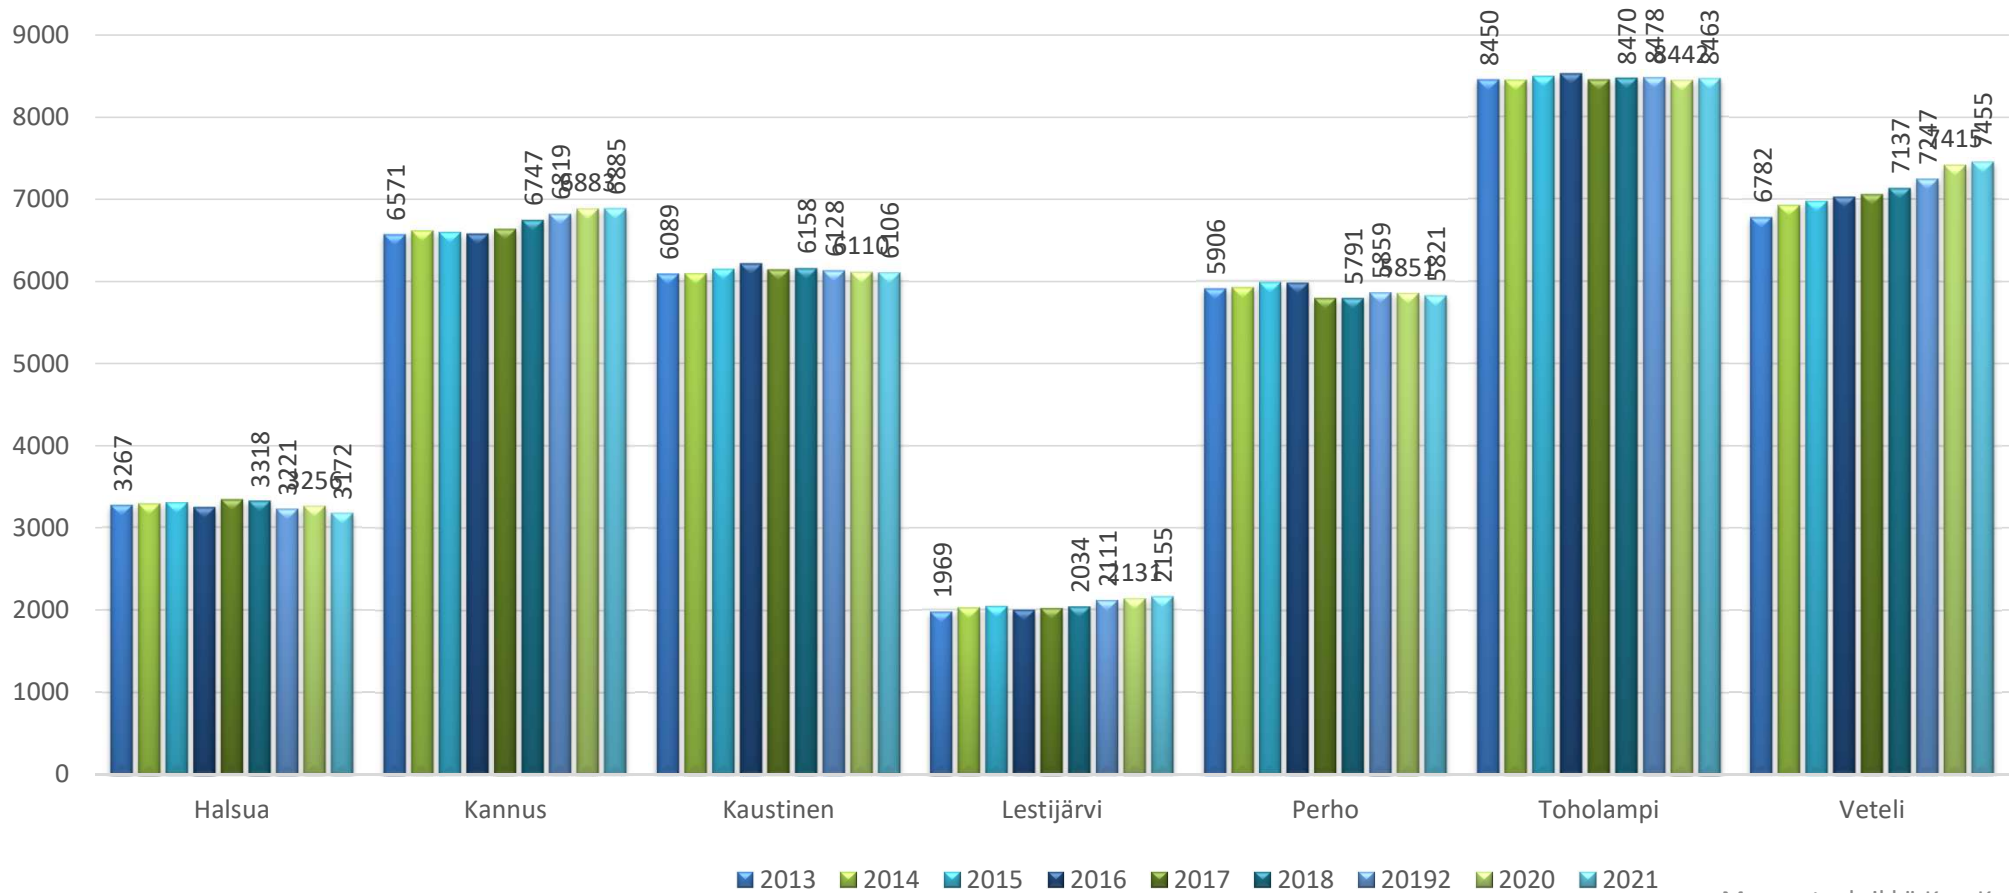

Maatilat 2021

yhteensä KaseKa:n alueella 723 tilaa

Maatilat

Tilamäärä yhteensä KaseKa:n alueella

2013: 887 2014: 866 2015: 833 2016:821 2017: 807 2018: 787 2019: 774 2020: 752 2021: 723

Peltopinta-ala kunnittain 2021, ha

yhteensä 40 088 ha

Peltopinta-ala

Peltoala yhteensä KaseKa:n alueella 2013: 39 034 ha 2014: 39 315 ha 2015: 39 562 ha 2016: 39 559 ha
 2017: 39 425 ha 2018: 39 654 2019: 39 863 2020: 40 088 2021: 40 057

Peltoa ha/ tila 2021

keskimäärin KaseKa:n alueella 55,40 ha/ tila

Peltoala ha/ tila

Keskimäärin Kaseka:n alueella ha/tila

2013: 44,01 2014: 45,40 2015: 47,47 2016: 48,18 2017: 48,85 2018: 50,39 2019: 51,50 2020: 53,31
2021: 55,40