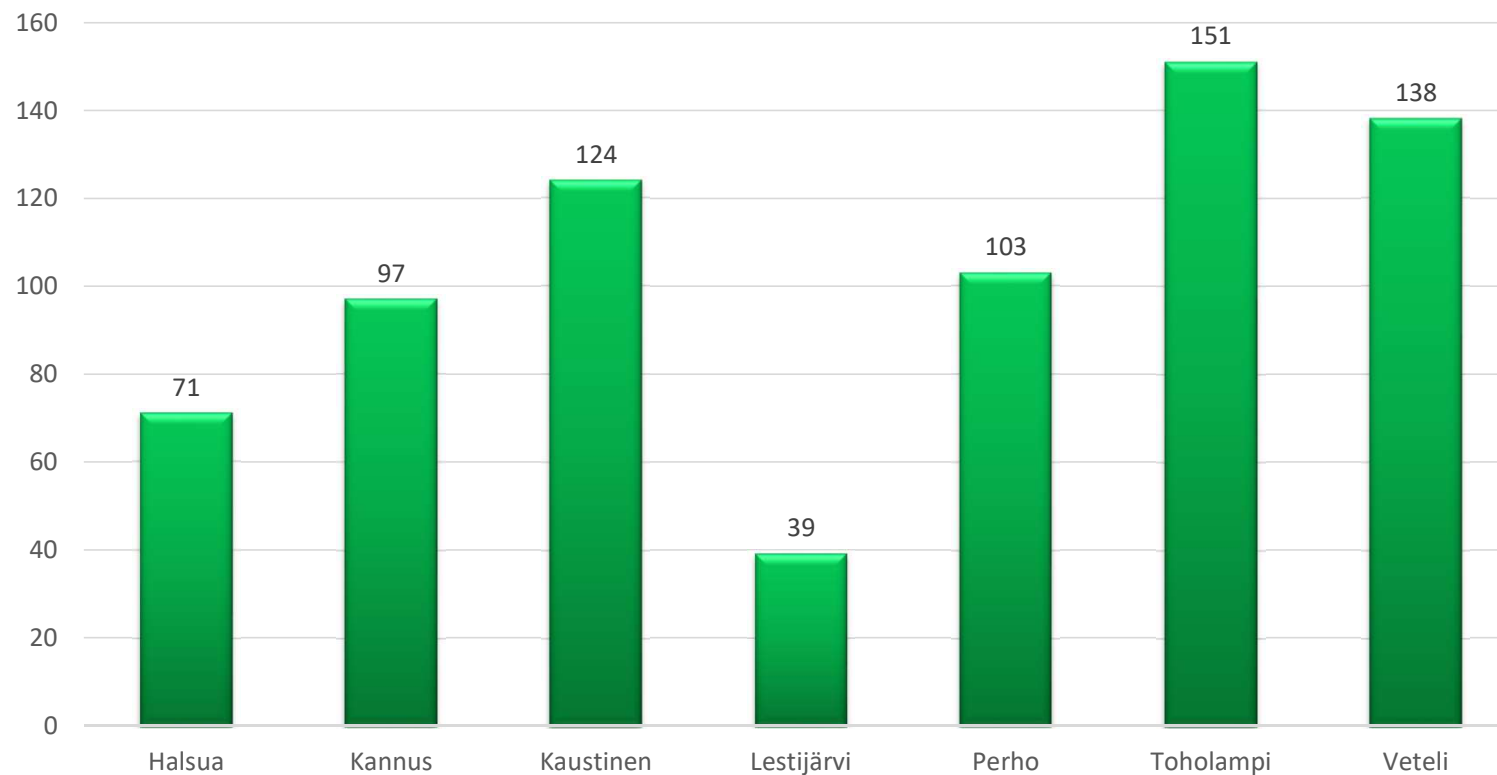

Maatilat 2021

yhteensä KaseKa:n alueella 723 tilaa

Maatilat

Tilamäärä yhteensä KaseKa:n alueella

2013: 887 2014: 866 2015: 833 2016:821 2017: 807 2018: 787 2019: 774 2020: 752 2021: 723

Peltopinta-ala kunnittain 2021, ha

yhteensä 40 088 ha

Peltopinta-ala

Peltoala yhteensä KaseKa:n alueella 2013: 39 034 ha 2014: 39 315 ha 2015: 39 562 ha 2016: 39 559 ha
 2017: 39 425 ha 2018: 39 654 2019: 39 863 2020: 40 088 2021: 40 057

Peltoa ha/ tila 2021

keskimäärin KaseKa:n alueella 55,40 ha/ tila

Peltoala ha/ tila

Keskimäärin Kaseka:n alueella ha/tila

2013: 44,01 2014: 45,40 2015: 47,47 2016: 48,18 2017: 48,85 2018: 50,39 2019: 51,50 2020: 53,31
2021: 55,40