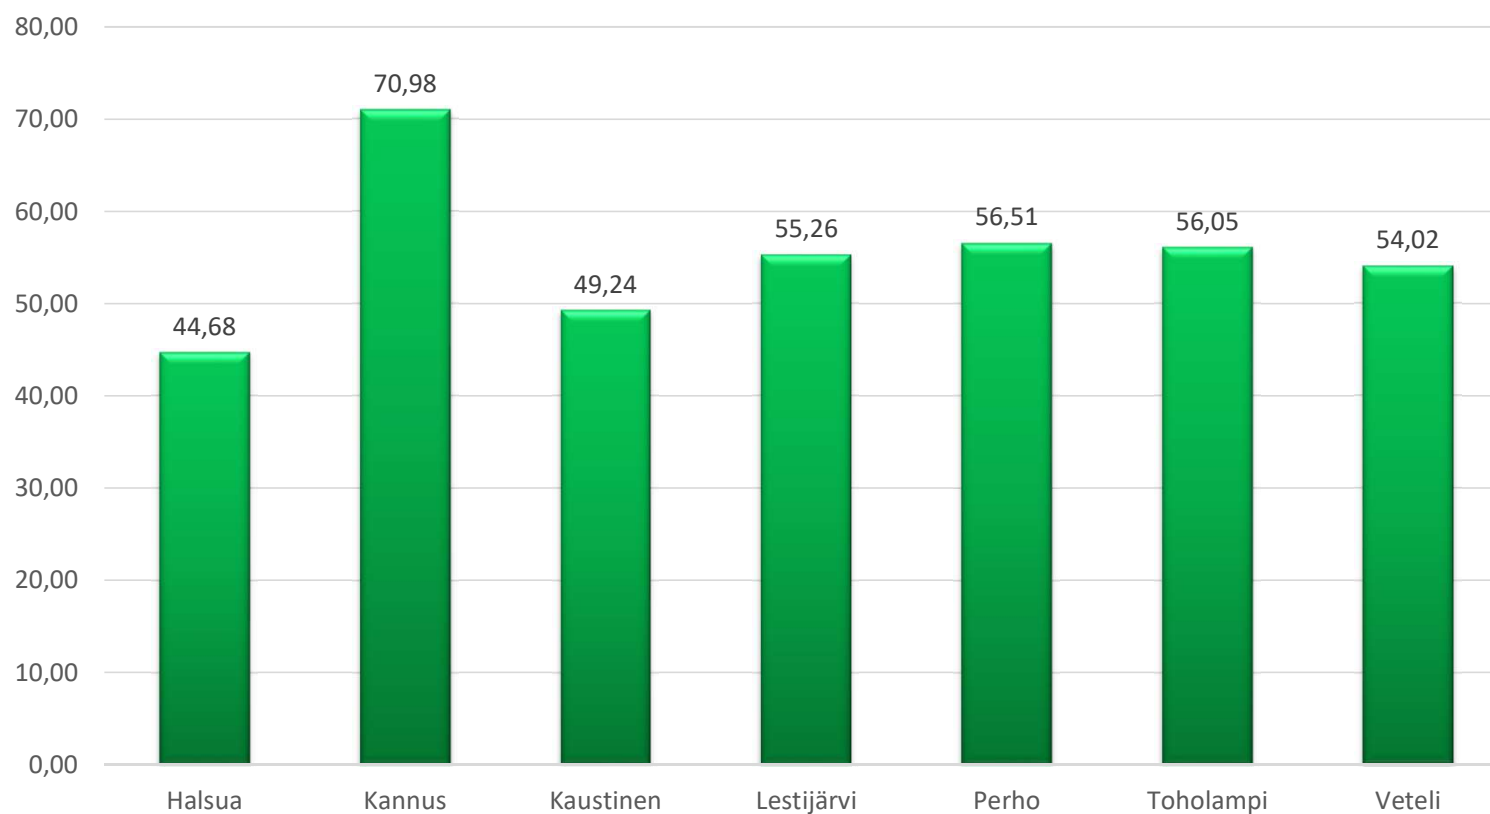

Maatilat 2021

yhteensä KaseKa:n alueella 723 tilaa

Maatilat

Tilamäärä yhteensä KaseKa:n alueella

2013: 887 2014: 866 2015: 833 2016:821 2017: 807 2018: 787 2019: 774 2020: 752 2021: 723

Peltopinta-ala kunnittain 2021, ha

yhteensä 40 088 ha

Peltopinta-ala

Peltoala yhteensä KaseKa:n alueella 2013: 39 034 ha 2014: 39 315 ha 2015: 39 562 ha 2016: 39 559 ha
 2017: 39 425 ha 2018: 39 654 2019: 39 863 2020: 40 088 2021: 40 057

Peltoa ha/ tila 2021

keskimäärin KaseKa:n alueella 55,40 ha/ tila

Peltoala ha/ tila

Keskimäärin Kaseka:n alueella ha/tila

2013: 44,01 2014: 45,40 2015: 47,47 2016: 48,18 2017: 48,85 2018: 50,39 2019: 51,50 2020: 53,31
2021: 55,40