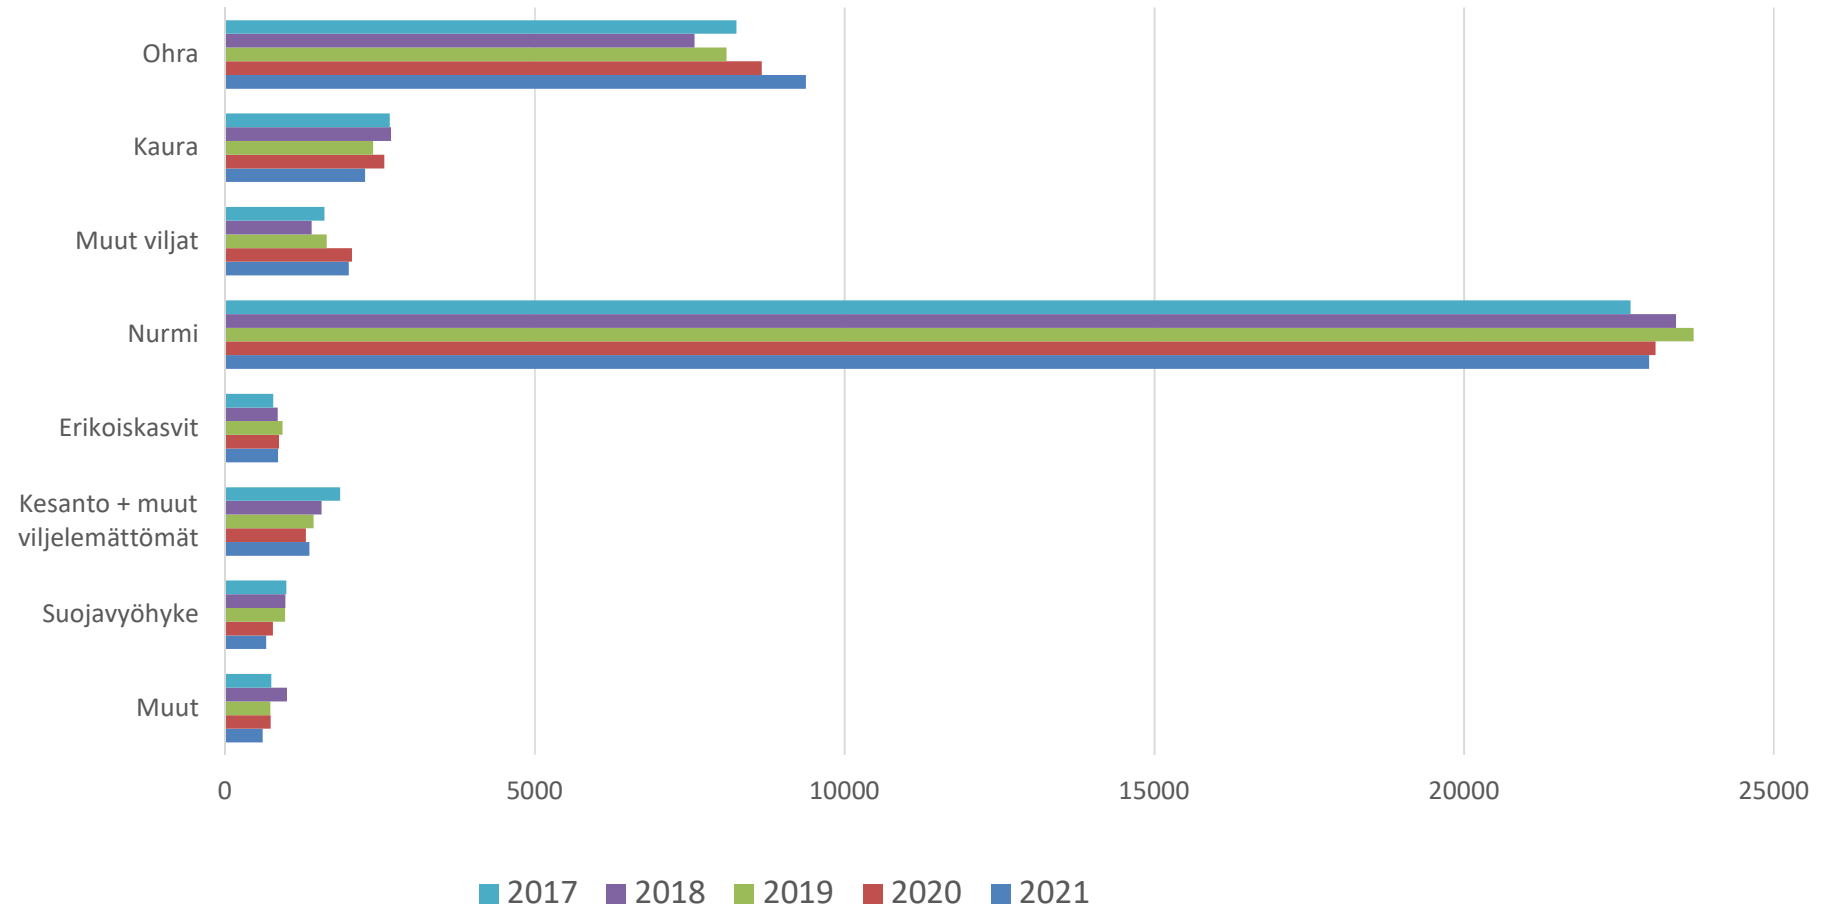

# Viljelypinta-alat 2021 yhteensä 40 096 ha

# Viljelypinta-alojen kehitys 2015-2021

# Viljelypinta-alat kunnittain 2021