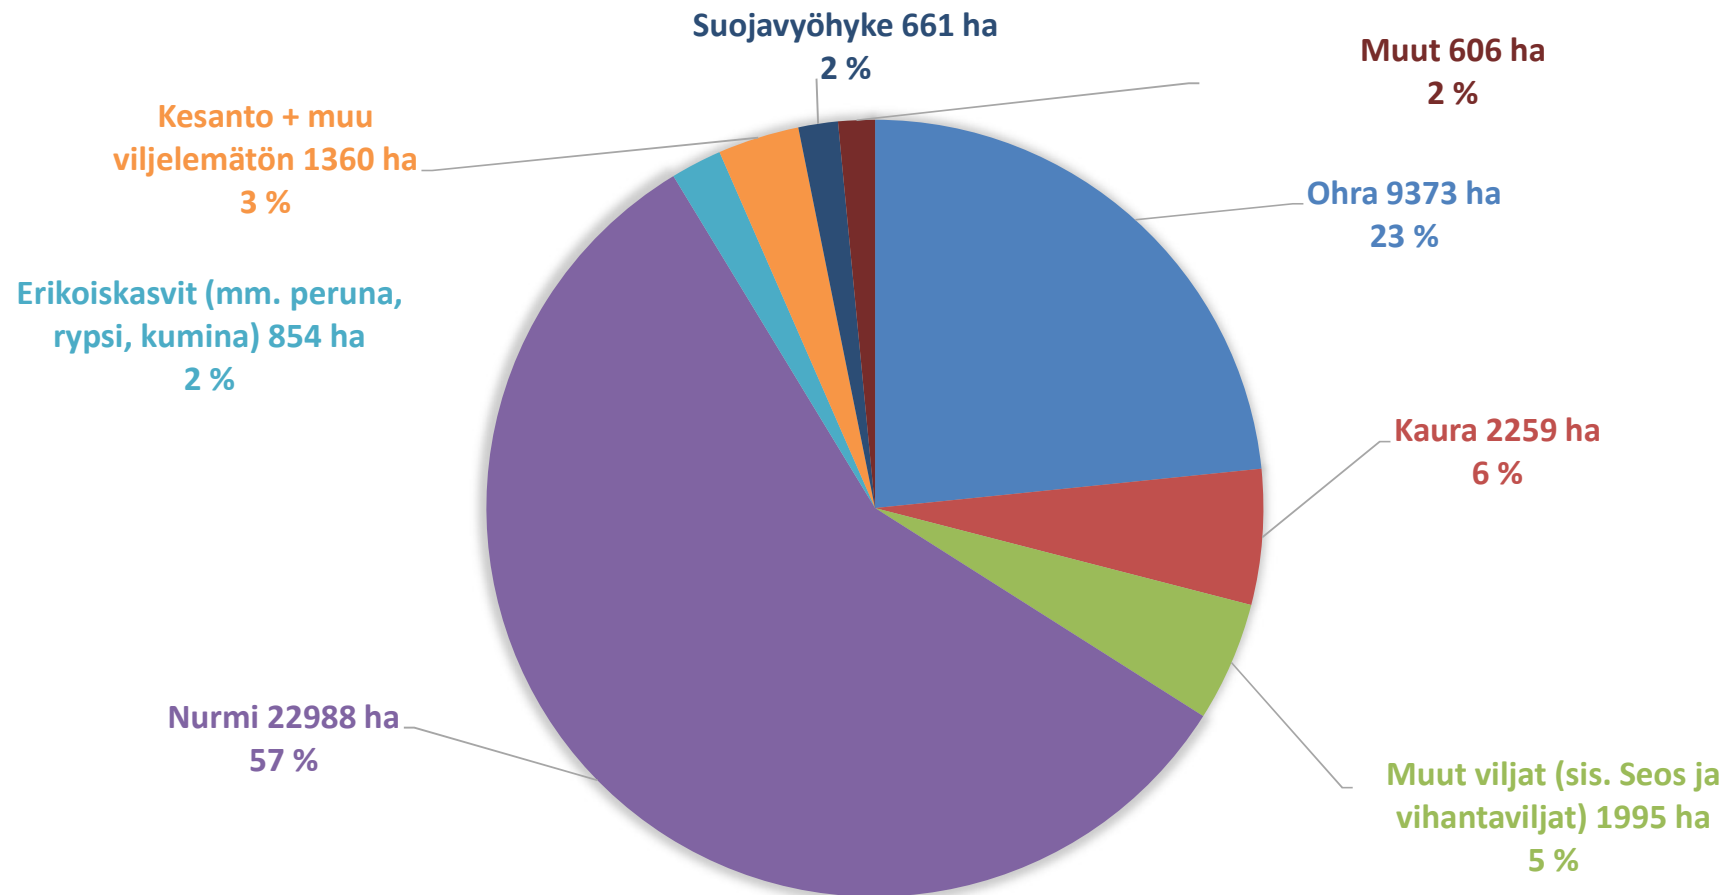

# Viljelypinta-alat 2021 yhteensä 40 096 ha

# Viljelypinta-alojen kehitys 2015-2021

# Viljelypinta-alat kunnittain 2021